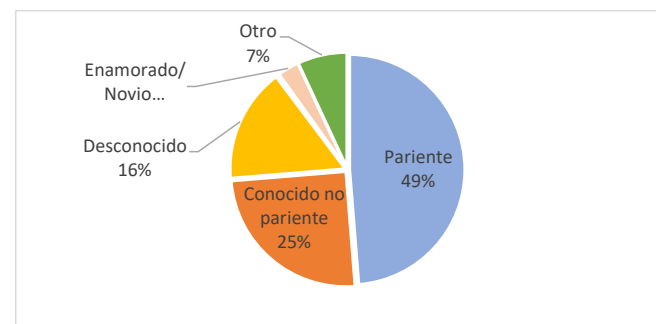

# REPORTE DE CASOS DE VIOLENCIA SEXUAL EN EL SISTEMA EDUCATIVO NACIONAL

**11.447** casos de violencia sexual reportados a través del Sistema Educativo Nacional, desde Enero 2014 a Febrero 2021

**33%** cometidos dentro del sistema educativo

**67%** cometidos fuera del Sistema Educativo