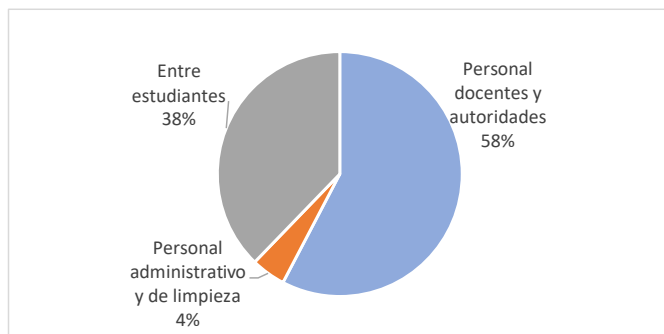

# REPORTE DE CASOS DE VIOLENCIA SEXUAL EN EL SISTEMA EDUCATIVO NACIONAL

**11.447** casos de violencia sexual reportados a través del Sistema Educativo Nacional, desde Enero 2014 a Febrero 2021

**33%** cometidos dentro del sistema educativo

**67%** cometidos fuera del Sistema Educativo