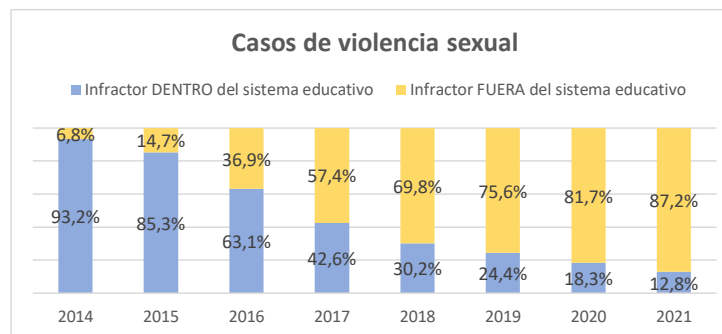

# REPORTE DE CASOS DE VIOLENCIA SEXUAL EN EL SISTEMA EDUCATIVO NACIONAL

**11.447** casos de violencia sexual reportados a través del Sistema Educativo Nacional, desde Enero 2014 a Febrero 2021

**33%** cometidos dentro del sistema educativo

**67%** cometidos fuera del Sistema Educativo