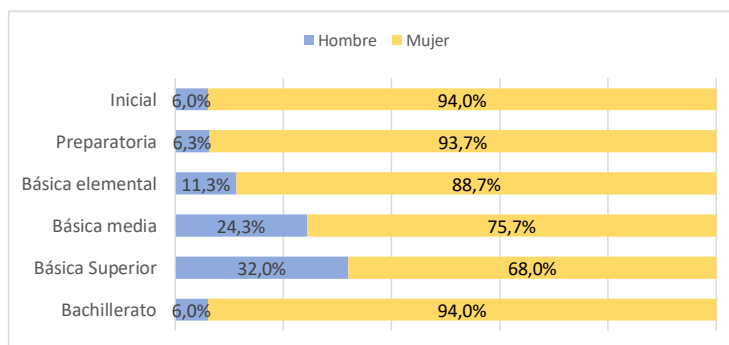

Características de la víctimas de violencia sexual

Fuente: REDEVI. Corte Febrero - 2021

Elaboración: CGP - DNAIE