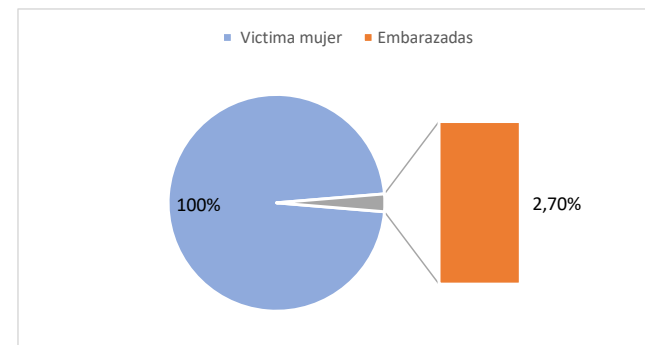

Características de la víctimas de violencia sexual

Fuente: REDEVI. Corte Febrero - 2021

Elaboración: CGP - DNAIE