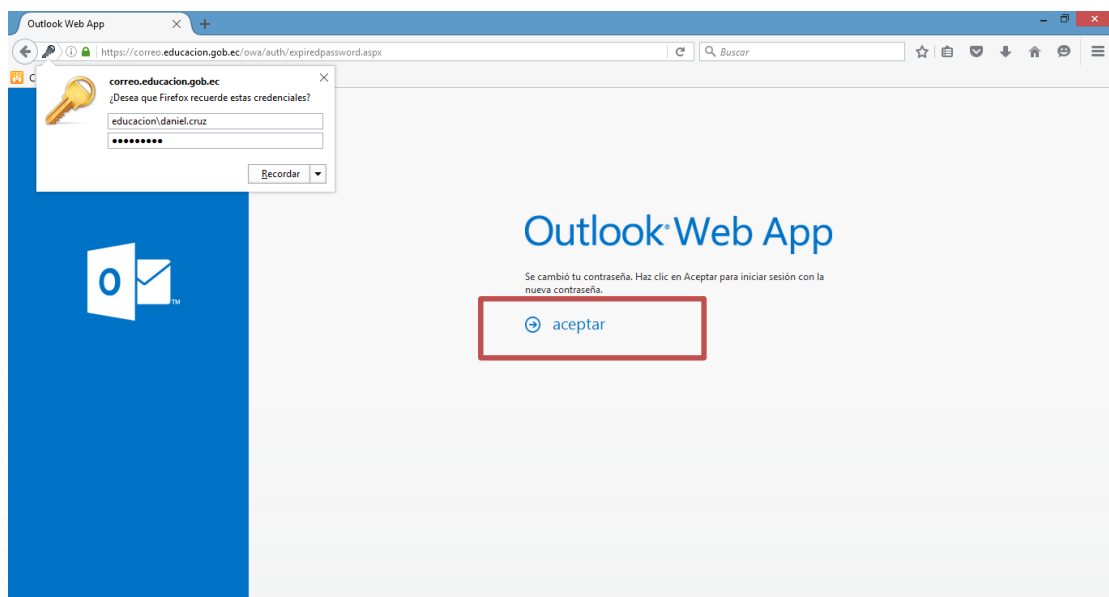

Instructivo para el ingreso del correo institucional

Paso 1: Ingrese en su navegador la dirección: <https://correo.educacion.gob.ec/>

- Se despliega la siguiente pantalla, en la cual usted debe ingresar:
 - **Nombre de usuario:** Usuario asignado.
 - **Contraseña:** (se ingresa la contraseña proporcionada por Educar Ecuador, si ya lo tenía con anterioridad; o, la contraseña proporcionada por Atención Ciudadana del MinEduc cuando llame al 1800 338222); Una vez que se le entregue la clave se le recomienda anotarla.

Ejemplo: AS12345ghj

- En el campo **Confirmar la contraseña nueva:** confirmamos la contraseña ingresada.
- Damos un click en enviar.

Paso 3: Se despliega la siguiente ventana en donde debe dar clic en aceptar.