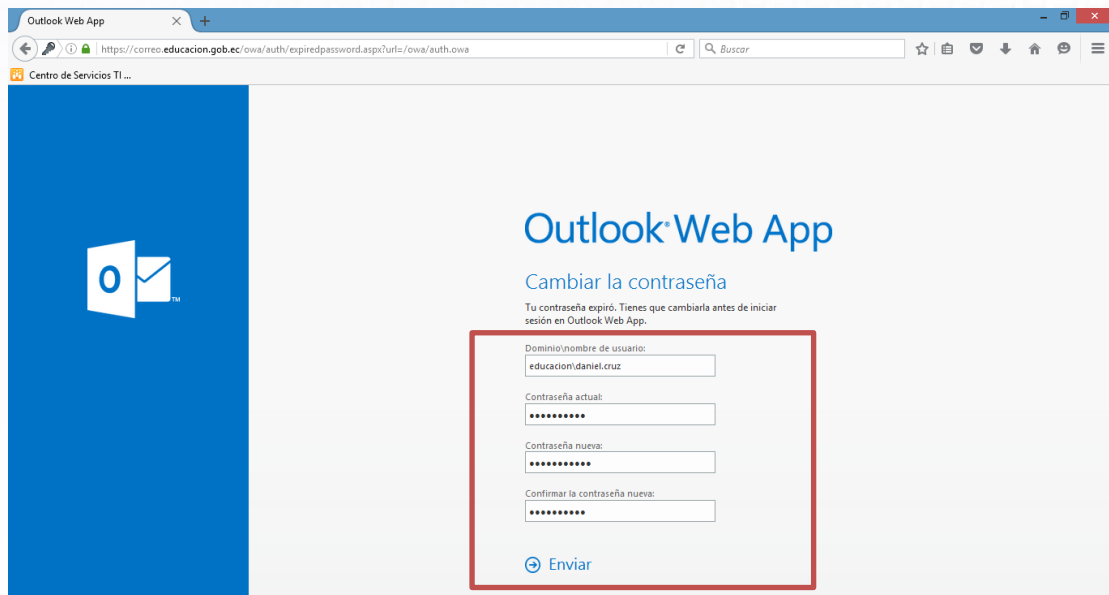

Paso 3: Se despliega la siguiente ventana en donde debe dar clic en aceptar.