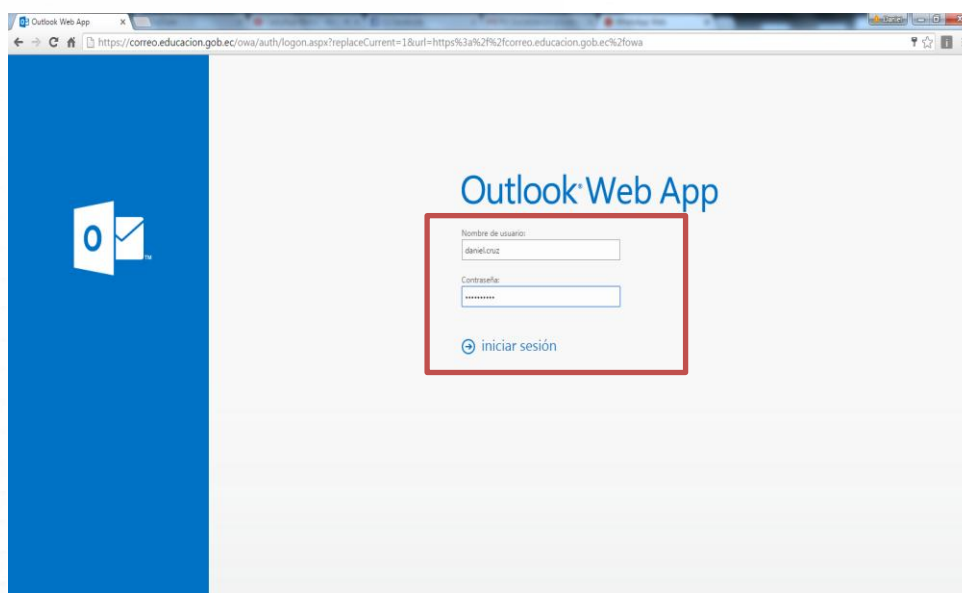

Instructivo para el ingreso del correo institucional

Paso 1: Ingrese en su navegador la dirección: <https://correo.educacion.gob.ec/>

- Se despliega la siguiente pantalla, en la cual usted debe ingresar:
 - **Nombre de usuario:** Usuario asignado.
 - **Contraseña:** (se ingresa la contraseña proporcionada por Educar Ecuador, si ya lo tenía con anterioridad; o, la contraseña proporcionada por Atención Ciudadana del MinEduc cuando llame al 1800 338222); Una vez que se le entregue la clave se le recomienda anotarla.

Paso 2: Una vez ingresado el usuario y contraseña, debe realizar el cambio de contraseña:

- En el campo **Contraseña actual:** se ingresa la contraseña proporcionada de Educar Ecuador o por Atención Ciudadana del MinEduc a través del 1800 338222.