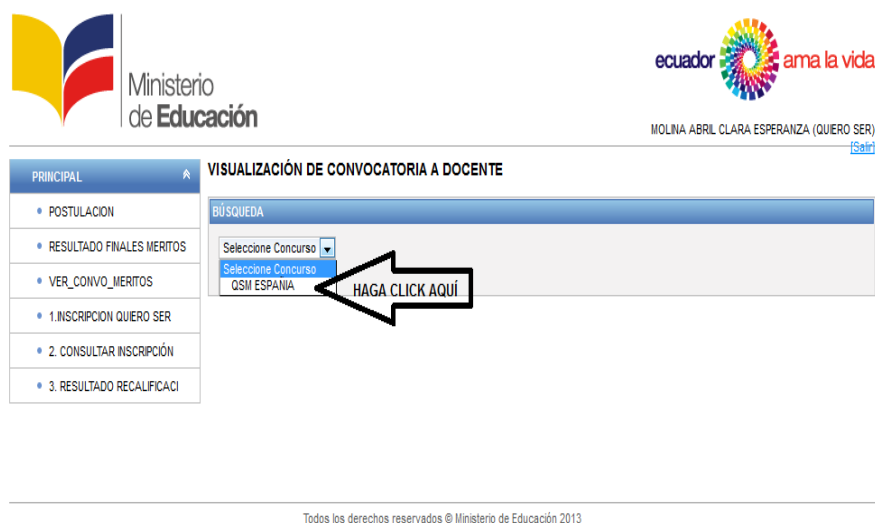

1.3.- Se desplegará la siguiente pantalla en donde el usuario deberá hacer click en el botón que se muestra en el gráfico:

← **Hacer clic AQUÍ.**

	Ministerio de Educación	Versión:	1
	Subsecretaría de Desarrollo Profesional Educativo		
	Instructivo para visualizar convocatoria a pruebas del Módulo Quiero Ser Maestro ESPAÑA		

1.4.- A continuación el sistema mostrará la pantalla inicial al Módulo de Inscripción a Concurso de Méritos y Oposición para el Programa Quiero Ser Maestro, donde el aspirante deberá dar click en el botón Ingresar:

1.5.- El aspirante deberá ingresar su usuario y contraseña.

1.6.- Una vez que el aspirante ha ingresado al sistema, se desplegará el menú principal con las siguientes opciones:

	Ministerio de Educación	Versión:	1
	Subsecretaría de Desarrollo Profesional Educativo		
	Instructivo para visualizar convocatoria a pruebas del Módulo Quiero Ser Maestro ESPAÑA		

1.7.- Aquí el aspirante deberá seleccionar la opción **VER_CONVO_MERITOS**.

1.8.- El aspirante podrá visualizar el o los programas en los cuales se encuentre inscrito:

	Ministerio de Educación	Versión:	1
	Subsecretaría de Desarrollo Profesional Educativo		
	Instructivo para visualizar convocatoria a pruebas del Módulo Quiero Ser Maestro ESPAÑA		