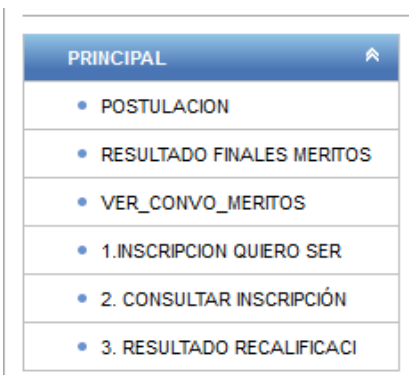

1.6.- Una vez que el aspirante ha ingresado al sistema, se desplegará el menú principal con las siguientes opciones: