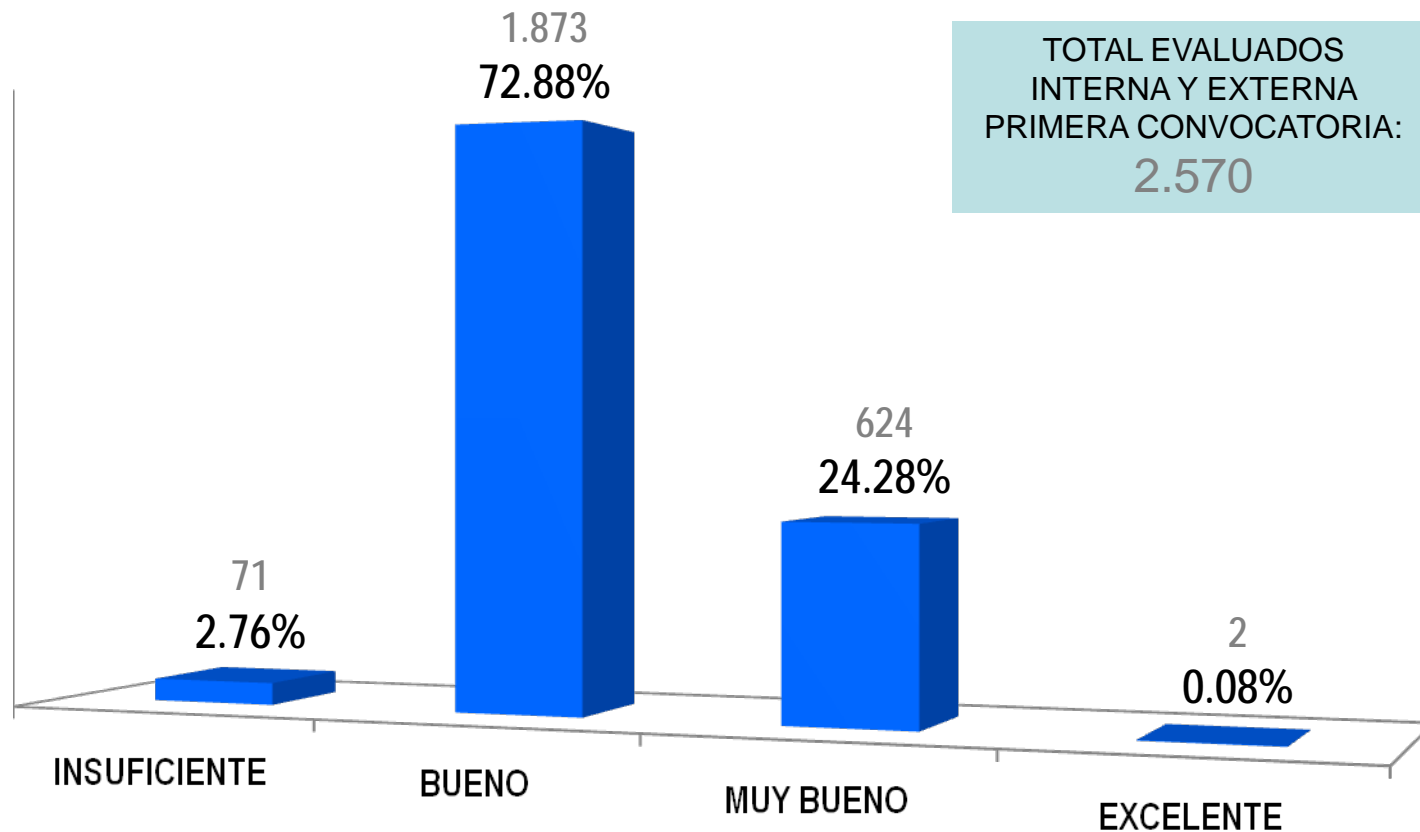

↑ Estos docentes son sometidos a sumarios administrativos para destitución

NOTA: HUBO DOCENTES QUE SOLO DEBIERON PRESENTARSE A LA EVALUACIÓN EXTERNA PORQUE LAS PRUEBAS DE LAS ASIGNATURAS QUE DICTAN SE TOMARÁN EN NOVIEMBRE. OTROS DOCENTES SOLO DEBÍAN PRESENTARSE A LA EXTERNA PORQUE SE HABÍAN EVALUADO INTERNAMENTE EL AÑO PASADO, EN UN PROCESO VOLUNTARIO.

EVALUACIÓN DOCENTE PRIMERA Y SEGUNDA CONVOCATORIA FASE INTERNA

■ NO EVALUADOS
■ SI EVALUADOS

RESULTADOS EVALUACIÓN PRIMERA CONVOCATORIA (INTERNA MÁS EXTERNA)

EVALUACIÓN INTERNA

(SOBRE 50 PUNTOS)

EVALUACIÓN EXTERNA