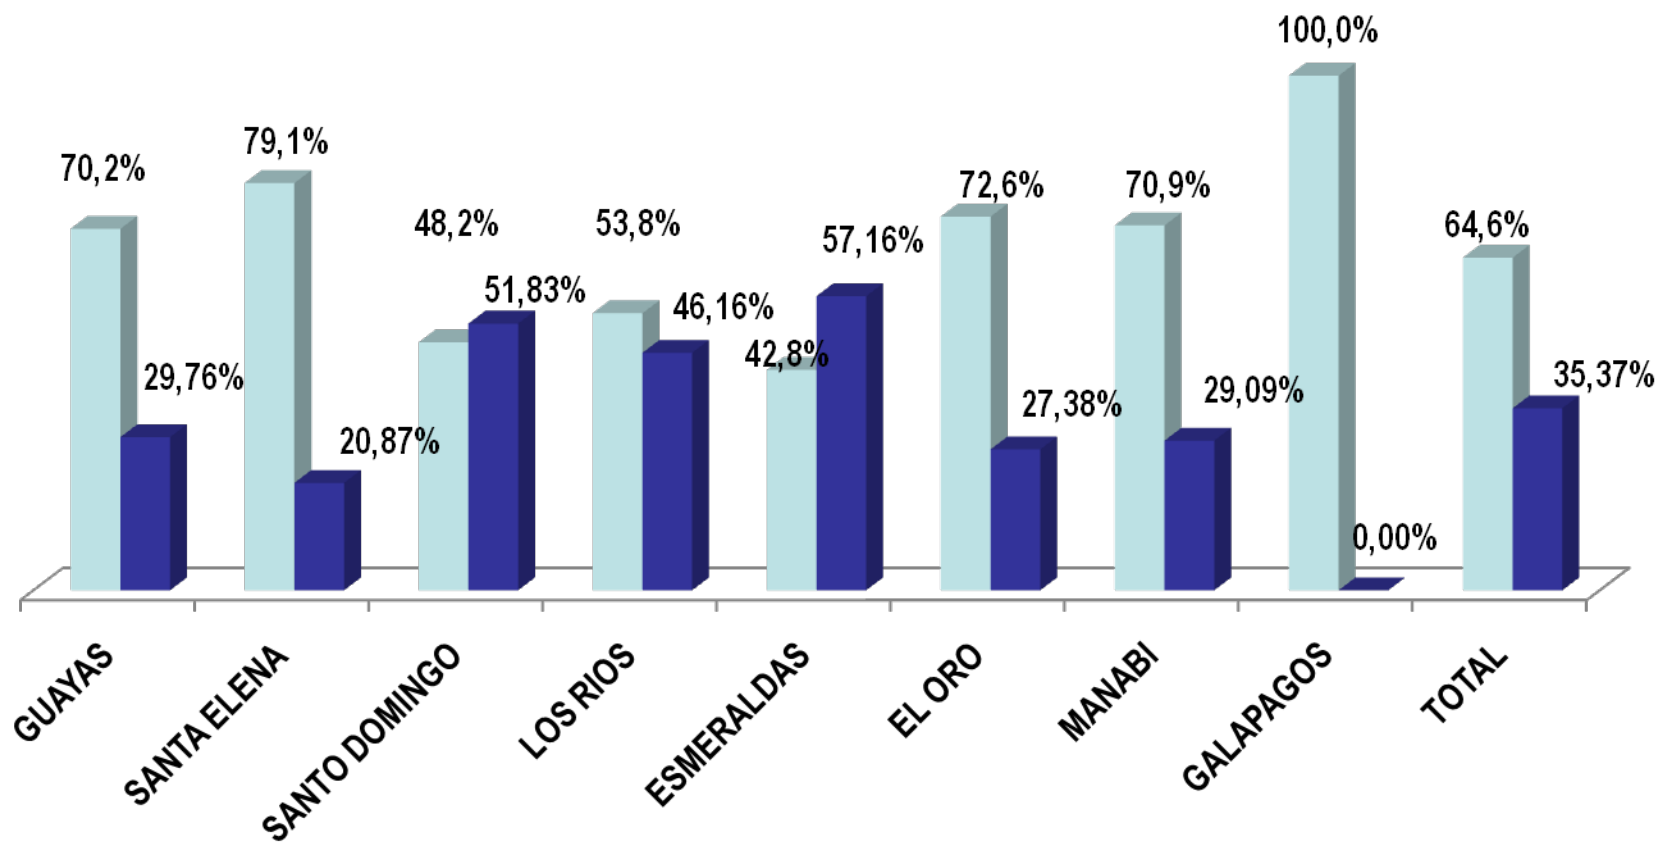

EVALUACIÓN INTERNA Y EXTERNA PRIMERA Y SEGUNDA CONVOCATORIA

PROVINCIA	DOCENTES EVALUADOS INTERNA	DOCENTES EVALUADOS EXTERNA	DOCENTES NO EVALUADOS INTERNA	DOCENTES NO EVALUADOS EXTERNA	PORCENTAJE EVALUADOS INTERNA	PORCENTAJE EVALUADOS EXTERNA	PORCENTAJE NO EVALUADOS INTERNA	PORCENTAJE NO EVALUADOS EXTERNA	TOTAL DOCENTES A EVALUARSE
GUAYAS	1.258	1.231	533	560	70,2%	68,73%	29,76%	31,27%	1.791
SANTA ELENA	163	156	43	50	79,1%	75,73%	20,87%	24,27%	206
SANTO DOMINGO	171	178	184	177	48,2%	50,14%	51,83%	49,86%	355
LOS RÍOS	589	575	505	519	53,8%	52,56%	46,16%	47,44%	1.094
ESMERALDAS	353	348	471	476	42,8%	42,23%	57,16%	57,77%	824
EL ORO	679	607	256	328	72,6%	64,92%	27,38%	35,08%	935
MANABÍ	1.621	1.412	665	874	70,9%	61,77%	29,09%	38,23%	2.286
GALÁPAGOS	21	21	0	0	100,0%	100,00%	0,00%	0,00%	21
TOTAL	4.855	4.528	2.657	2.984	64,6%	60,28%	35,37%	39,72%	7.512

↑ Estos docentes son sometidos a sumarios administrativos para destitución

NOTA: HUBO DOCENTES QUE SOLO DEBIERON PRESENTARSE A LA EVALUACIÓN EXTERNA PORQUE LAS PRUEBAS DE LAS ASIGNATURAS QUE DICTAN SE TOMARÁN EN NOVIEMBRE. OTROS DOCENTES SOLO DEBÍAN PRESENTARSE A LA EXTERNA PORQUE SE HABÍAN EVALUADO INTERNAMENTE EL AÑO PASADO, EN UN PROCESO VOLUNTARIO.

EVALUACIÓN DOCENTE PRIMERA Y SEGUNDA CONVOCATORIA FASE INTERNA

■ NO EVALUADOS
■ SI EVALUADOS