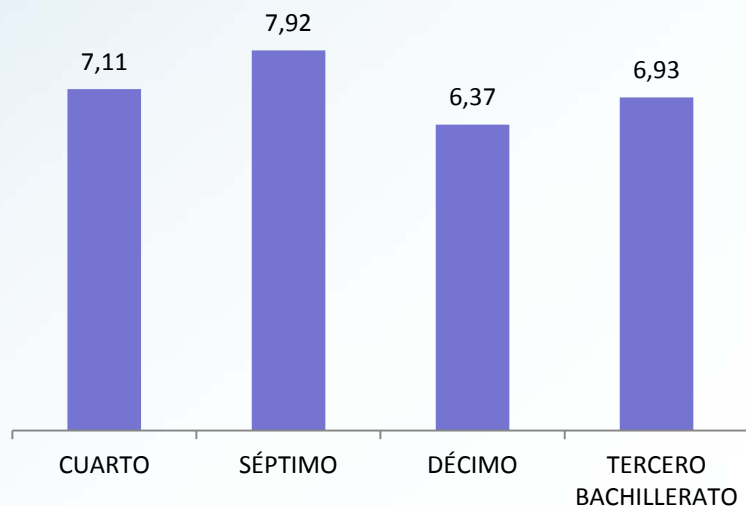

Régimen costa 2008

Cuadro de resultados

Por años

MATEMÁTICA