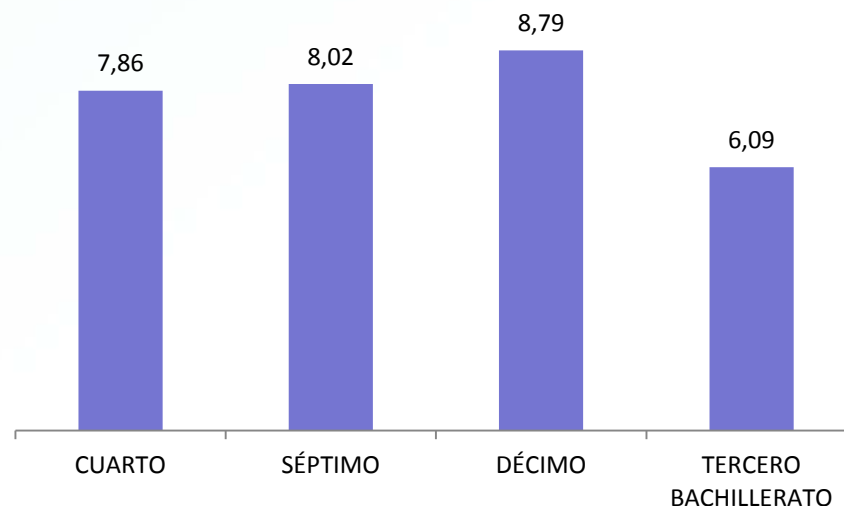

Régimen costa 2008

Cuadro de resultados

Por años

MATEMÁTICA

LENGUAJE